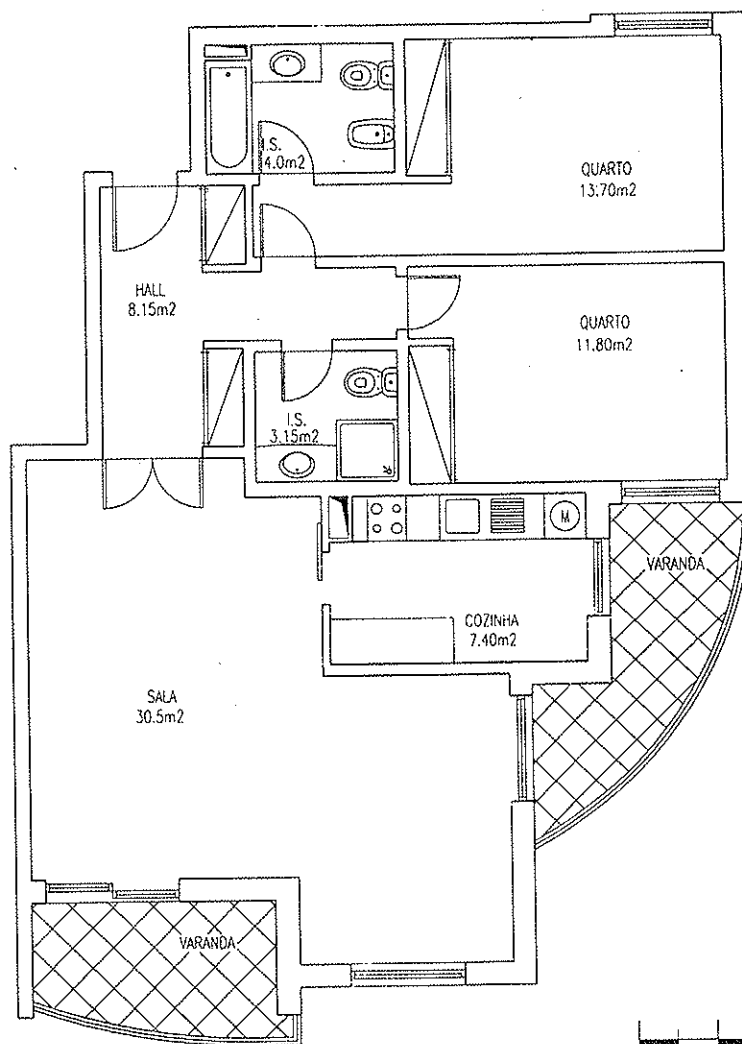

Marina de Albufeira

F:\Vasco_L\Cod_albufeira\alb_f.tif

Apartamento 99A42

Tomás Taveira S.A.

Lote:	99
Bloco:	A
Piso:	3
Tipologia:	T2
Area Bruta s/varanda:	94.3 m ²
Area Bruta c/varanda:	106.7 m ²